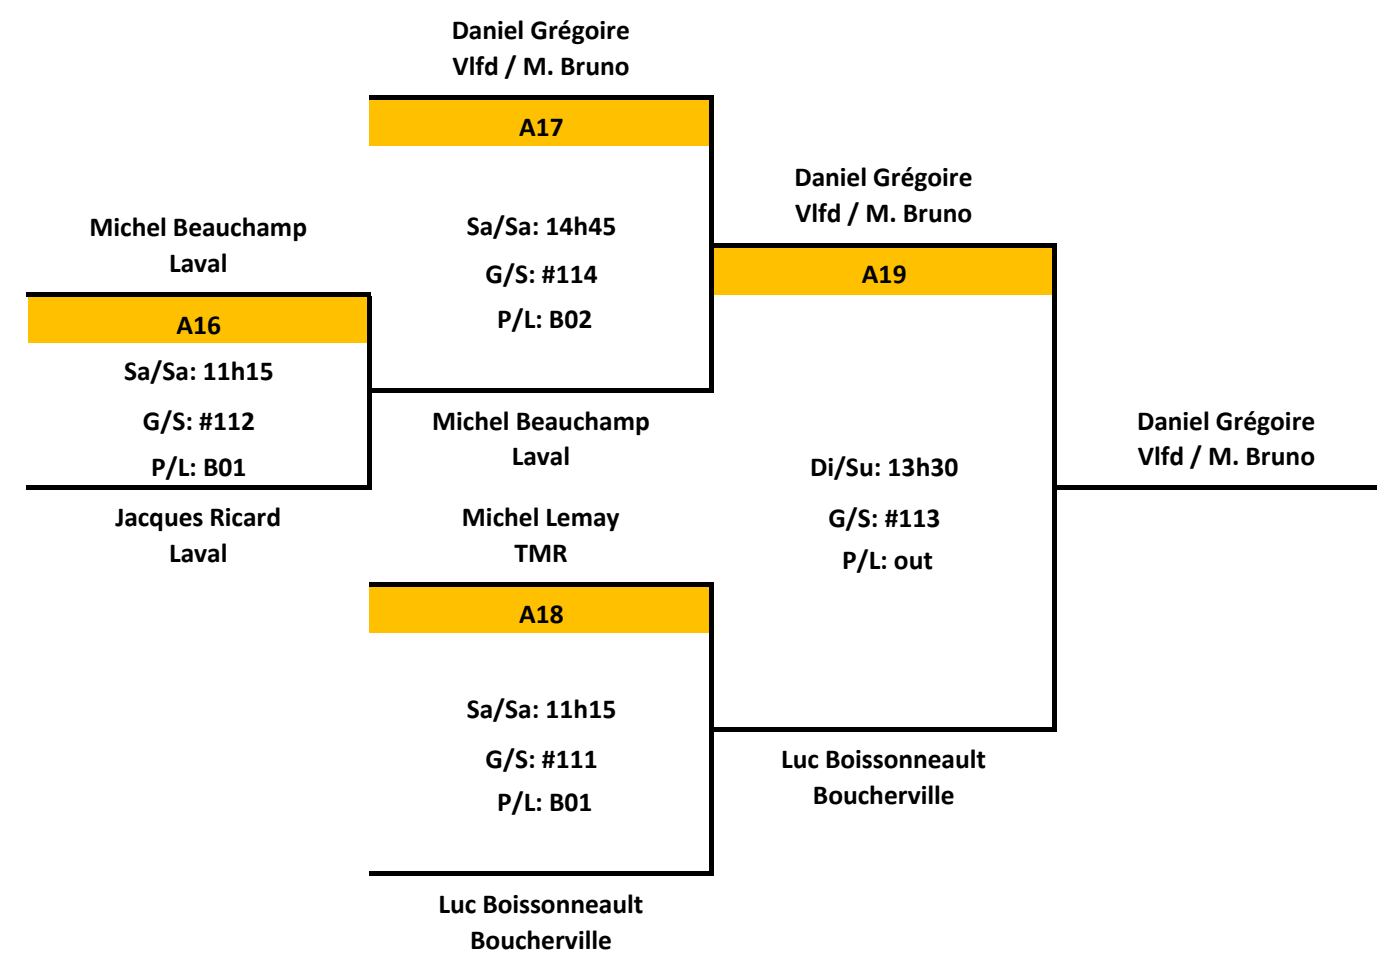

Éliminatoires « A » Playoffs

QA*

Les 5 qualifiés de la Section A sont classés en fonction de leurs résultats au « tir au bouton »
The 5 qualified A teams are ranked according to the « draw to the button » results