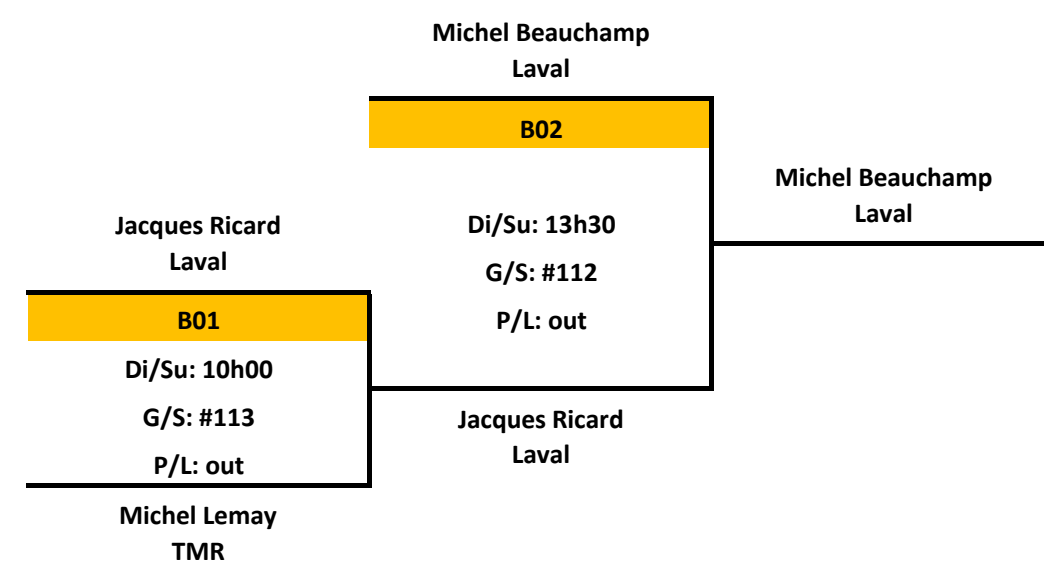

Éliminatoires « B » Playoffs

Bourses totales / Total Purses - 1 800 $			
Section A	Gagnant Winner	500 $	750 $
	Finaliste Runner-up	250 $	
Section B	Gagnant Winner	250 $	400 $
	Finaliste Runner-up	150 $	
Section C	Gagnant Winner	250 $	400 $
	Finaliste Runner-up	150 $	
Section D	Gagnant Winner	150 $	250 $
	Finaliste Runner-up	100 $