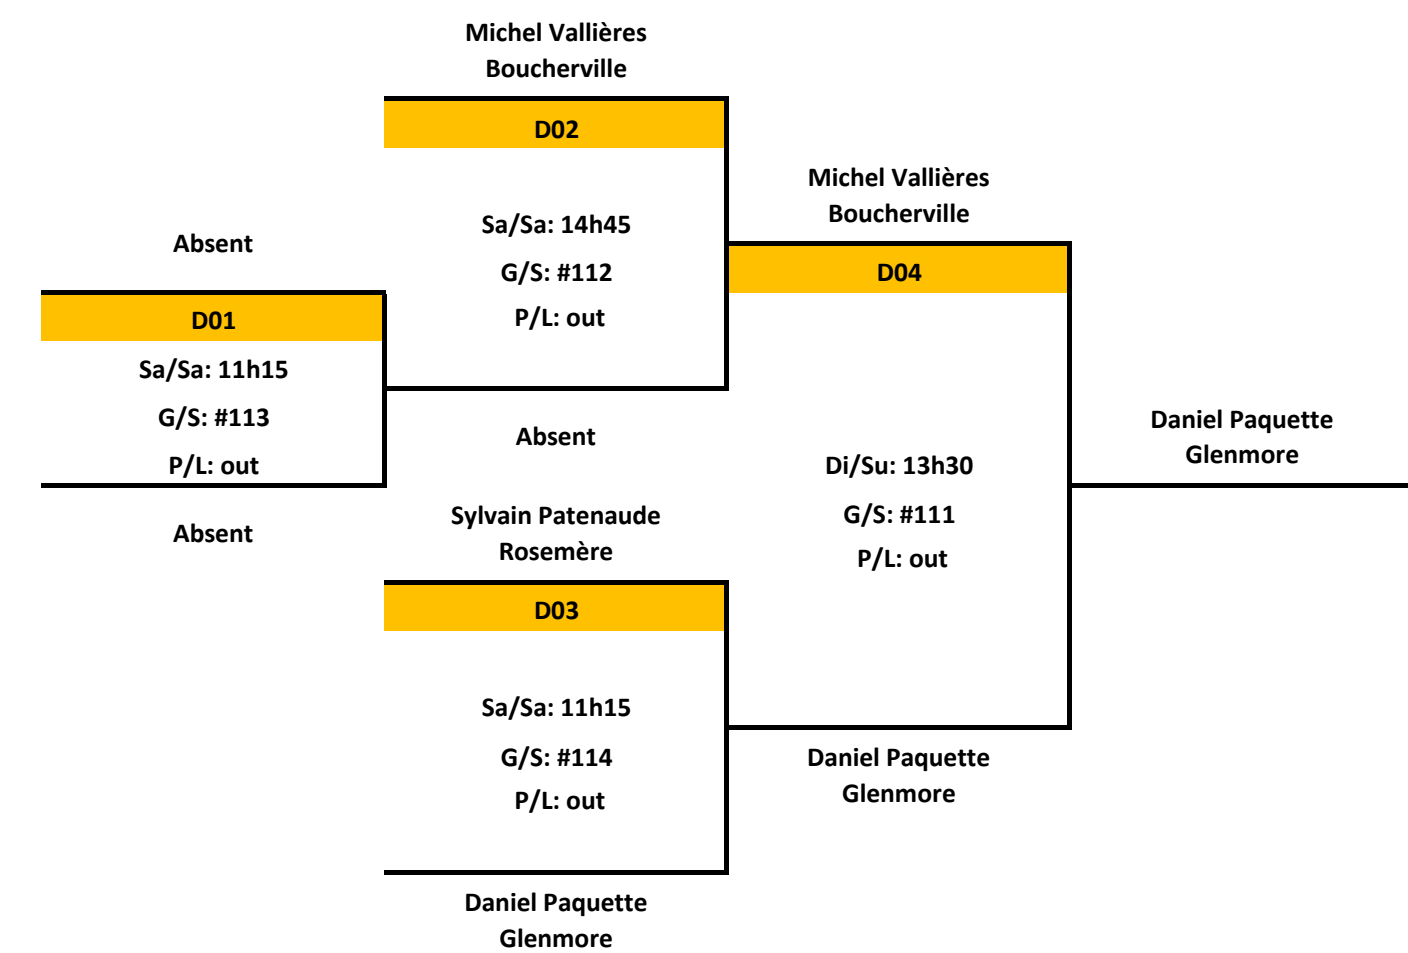

TMR

11 - 13 Octobre 2024

October 11 - 13, 2024

Tir au bouton - Draw to the button

	Qualifiés A A Qualified	Qualifiés C C Qualified	Qualifiés D D Qualified	
01	Daniel Grégoire Vfhd / M. Bruno	Richard Pilote Laval	Michel Vallières Boucherville	01
02	Michel Lemay TMR	André Desjardins Laval	Sylvain Patenaude Rosemère	02
03	Luc Boissonneault Boucherville	Alain Leblanc Boucherville	Daniel Paquette Glenmore	03
04	Michel Beauchamp Laval	Gail Moorcroft Glenmore	Absent	04
05	Jacques Ricard Laval	Réjean Houle Laval	Absent	05

QC*

Les 5 qualifiés de la Section C sont classés en fonction de leurs résultats au « tir au bouton »
The 5 qualified C teams are ranked according to the « draw to the button » results

Éliminatoires « D » Playoffs

Distribution des Glaces / Ice Allocation (1 Club x 5 glaces/sheets)

TMR (110)						
Ve/Fr	Horaires / Time slot	#111	#112	#113	#114	#115
(20 matches)	11h00	A01	A02	A03	A04	A05
	13h30	A10	A09	A08	A07	A06
	16h00	Glaces / Ice Scraping				
	17h15	C02	A13	A11	C01	A12
	19h30	A14	C04	C03	A15	C05
Sa/Sa	9h00	C09	C08	C06	C10	C07
	11h15	A18	A16	D01	D03	---
	13h30	Glaces / Ice Scraping				
	14h45	C13	D02	C11	A17	---
	17h00	---	---	---	---	---
	19h15	---	---	---	---	---
(6 matches)	10h00	---	C12	B01	---	---
	12h15	Glaces (si nécessaire) / Ice Scraping (if necessary)				
	13h30	D04	B02	A19	C14	---